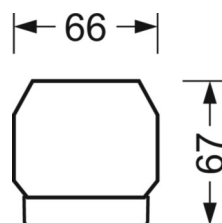

## Механика

цвет корпуса белый стандартный для электротехники RAL 9016

размеры (LxWxH/DxH) 1531mm x 55mm x 37mm

вес (нетто) 2kg

Вид монтажа сборка трековых систем, световая структура

## размеры

L	1531 mm	Длина
В	55 mm	Ширина
Н	37 mm	Высота