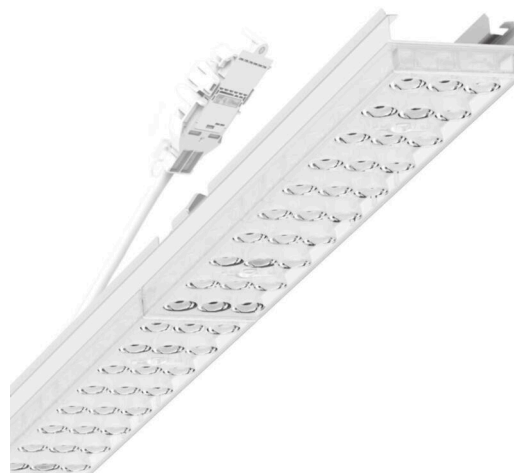

параметры

номер заказа	19425004040
код EAN	4020863404896
номер таможенного тарифа	94051190
Знак прохождения контроля	IP 20, класс защиты I, ENEC10 VDE, F, HACCP DIN10500/Food/IFS-пригодность для применения/BRC, Indoor, CE
Степень ударопрочности IK	IK03 (-20°C bis 25°C)
Температура окружения	ta -20°C в 25°C
Гарантийный срок	5 лет
Государственные программы поддержки	BEG - государственные субсидии для энергосберегающих зданий (действительна только для Германии)

электротехника

Балласт	Электронный драйвер (1 штука)
Мощность системы	70W
сетевое напряжение	230V/50Hz
автоматический предохранитель (пусковой ток)	10 штук/B10, 16 штук/B16, 10 штук/C10, 16 штук/C16
класс энергосбережения/Источник света	D

Оптика

Оснастка	LED, цветопередача/оттенок света CRI ≥ 80 / 4000K
Допуск для координаты цветности (MacAdam)	3SDCM
Фотобиологическая безопасность (светильник)	RG1
Номинальный световой поток	10247lm
Срок службы LED	50000h L80/B10 (Tq 25°C)
светоотдача светильников	147lm/W
Угол излучения	40° (C0) / 85° (C90)
UGR поп./вдоль	20.5 / 22.3

DEEP-LINK

<https://www.regiolux.de/ru/article/19425004040>

Ссылка	LED 10000lm 840
ηLB	100 %
Φ ↓/↑	99 % / 1 %
UGR поп./вдоль	20.5 / 22.3