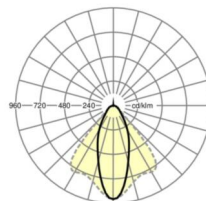

параметры

номер заказа	19425004040
код EAN	4020863404896
номер таможенного тарифа	94051190
Знак прохождения контроля	IP 20, класс защиты I, ENEC10 VDE, F, HACCP DIN10500/Food/IFS-пригодность для применения/BRC, Indoor, CE
Степень ударопрочности IK	IK03 (-20°C bis 25°C)
Температура окружения	ta -20°C в 25°C
Гарантийный срок	5 лет
Государственные программы поддержки	BEG - государственные субсидии для энергосберегающих зданий (действительна только для Германии)

электротехника

Балласт	Электронный драйвер (1 штука)
Мощность системы	70W
сетевое напряжение	230V/50Hz
автоматический предохранитель (пусковой ток)	10 штук/B10, 16 штук/B16, 10 штук/C10, 16 штук/C16
класс энергосбережения/Источник света	D

Оптика

Оснастка	LED, цветопередача/оттенок света CRI ≥ 80 / 4000K
Допуск для координаты цветности (MacAdam)	3SDCM
Фотобиологическая безопасность (светильник)	RG1
Номинальный световой поток	10247lm
Срок службы LED	50000h L80/B10 (Tq 25°C)
светоотдача светильников	147lm/W
Угол излучения	40° (C0) / 85° (C90)
UGR поп./вдоль	20.5 / 22.3

DEEP-LINK

<https://www.regiolux.de/ru/article/19425004040>

Ссылка	LED 10000lm 840
ηLB	100 %
Φ ↓/↑	99 % / 1 %
UGR поп./вдоль	20.5 / 22.3