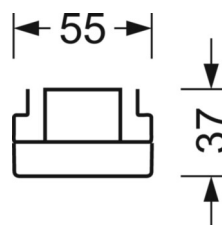

## Оптика

Оснастка	LED, цветопередача/оттенок света CRI ≥ 80 / 4000K
Допуск для координаты цветности (MacAdam)	3SDCM
Фотобиологическая безопасность (светильник)	RG1
Номинальный световой поток	10247lm
Срок службы LED	50000h L80/B10 (Tq 25°C)
светоотдача светильников	147lm/W
Угол излучения	40° (C0) / 85° (C90)
UGR поп./вдоль	20.5 / 22.3

## Механика

цвет корпуса белый стандартный для электротехники RAL 9016

размеры (LxWxH/DxH) 1531mm x 55mm x 37mm

вес (нетто) 2kg

Вид монтажа сборка трековых систем, световая структура

## размеры

L	1531 mm	Длина
В	55 mm	Ширина
Н	37 mm	Высота